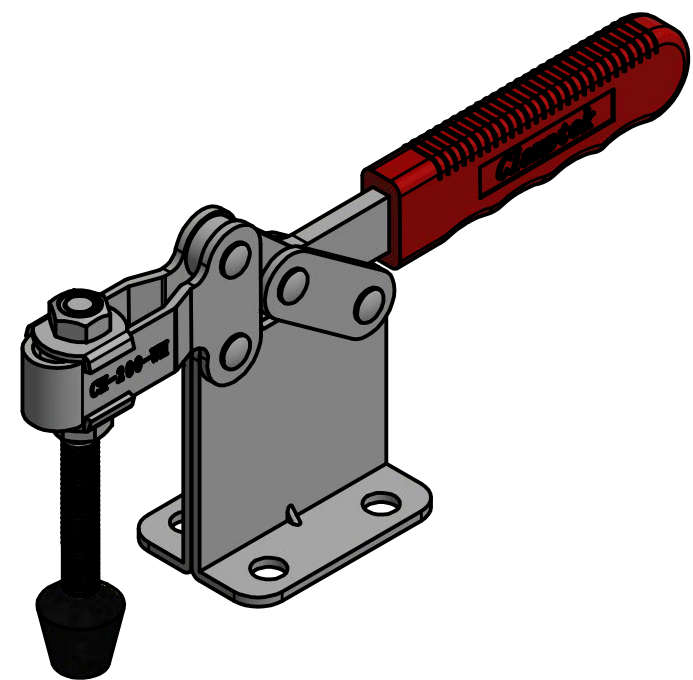

3/8" - 97

75°

78°

CH-200-WH

Clamptek

20,5

78,5

242,5

33,2

14

42

Ø10
(4X)

70

MAKSYMALNY KĄT OTWARCIA RAMIENIA 78°
 MAKSYMALNY KĄT OTWARCIA RĄCZKI 75°
 ELEMENT DOCISKOWY: CH-FC-38412

Format		Typ docisku
A3		DOCISKI POZIOME
Skala		Numer docisku
1:2		CH-200-WH